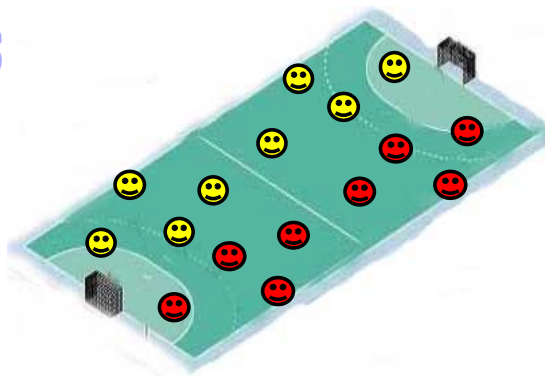

PLATEAU A 8 EQUIPES
2 Terrains
dans la largeur

Les équipes participantes		
	Groupe des Messi	Groupe des Ronaldo
		
A		E
B		F
C		G
D		H

<u>TERRAIN 1</u>		<u>TERRAIN 2</u>		<u>REPOS</u>
A	B	C	D	Ronaldo
E	F	G	H	Messi
A	C	B	D	Ronaldo
E	G	F	H	Messi
A	D	B	C	Ronaldo
E	H	F	G	Messi
A	E	B	F	C - D - G - H
C	G	D	H	A - E - B - F

temps de jeu de 8 minutes